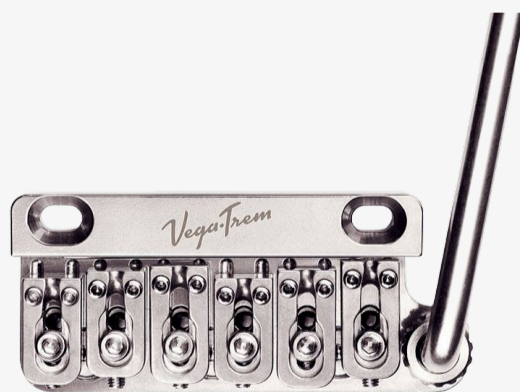

A close-up photograph of a Vega Tremolo bridge mounted on a guitar body. The bridge is silver-colored with a black base plate. It features six saddles and a tremolo arm. The guitar body is made of light-colored wood with a visible grain. The text "Vega Trem" is overlaid in a white, cursive font across the top of the image.

### VT1S 四孔 黄铜底座

适用于六点式琴桥电吉他

VT1Sstd-Glossy  
钢色

VT1Sstd-GD  
金色

VT1Sstd-BK  
黑色

VT1Sstd-SA  
喷砂

内含：弹簧、摇把、支点  
螺丝，以及1.5毫米和  
2.5毫米的内六角扳手。

¥ 1180  
(钢色)

### VT1S 两孔 黄铜底座

适用于两点式琴桥电吉他

VT1S2p-Glossy  
钢色

VT1S2p-GD  
金色

VT1S2p-BK  
黑色

VT1S2p-SA  
喷砂

内含：弹簧、摇把、支点  
螺丝，转接支柱、以及  
1.5毫米和2.5毫米的内  
六角扳手。

¥ 1180  
(钢色)