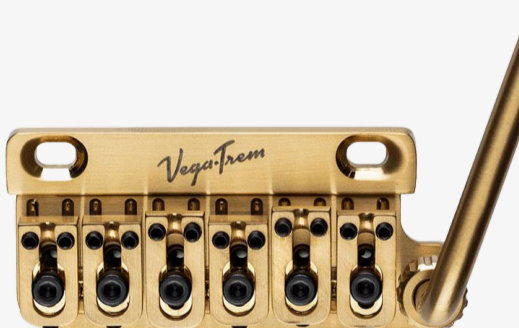

A close-up photograph of a Vega Tremolo bridge mounted on a guitar body. The bridge is silver-colored with a black base plate. It features six saddles and a tremolo arm. The guitar body is made of light-colored wood with a visible grain. The text "Vega Trem" is overlaid in a white, cursive font across the top of the image.

### VT1S 四孔 黄铜底座

适用于六点式琴桥电吉他

VT1Sstd-Glossy  
钢色

VT1Sstd-GD  
金色

VT1Sstd-BK  
黑色

VT1Sstd-SA  
喷砂

内含：弹簧、摇把、支点  
螺丝，以及1.5毫米和  
2.5毫米的内六角扳手。

¥ 1180  
(钢色)

### VT1S 两孔 黄铜底座

适用于两点式琴桥电吉他

VT1S2p-Glossy  
钢色

VT1S2p-GD  
金色

VT1S2p-BK  
黑色

VT1S2p-SA  
喷砂

内含：弹簧、摇把、支点  
螺丝，转接支柱、以及  
1.5毫米和2.5毫米的内  
六角扳手。

¥ 1180  
(钢色)